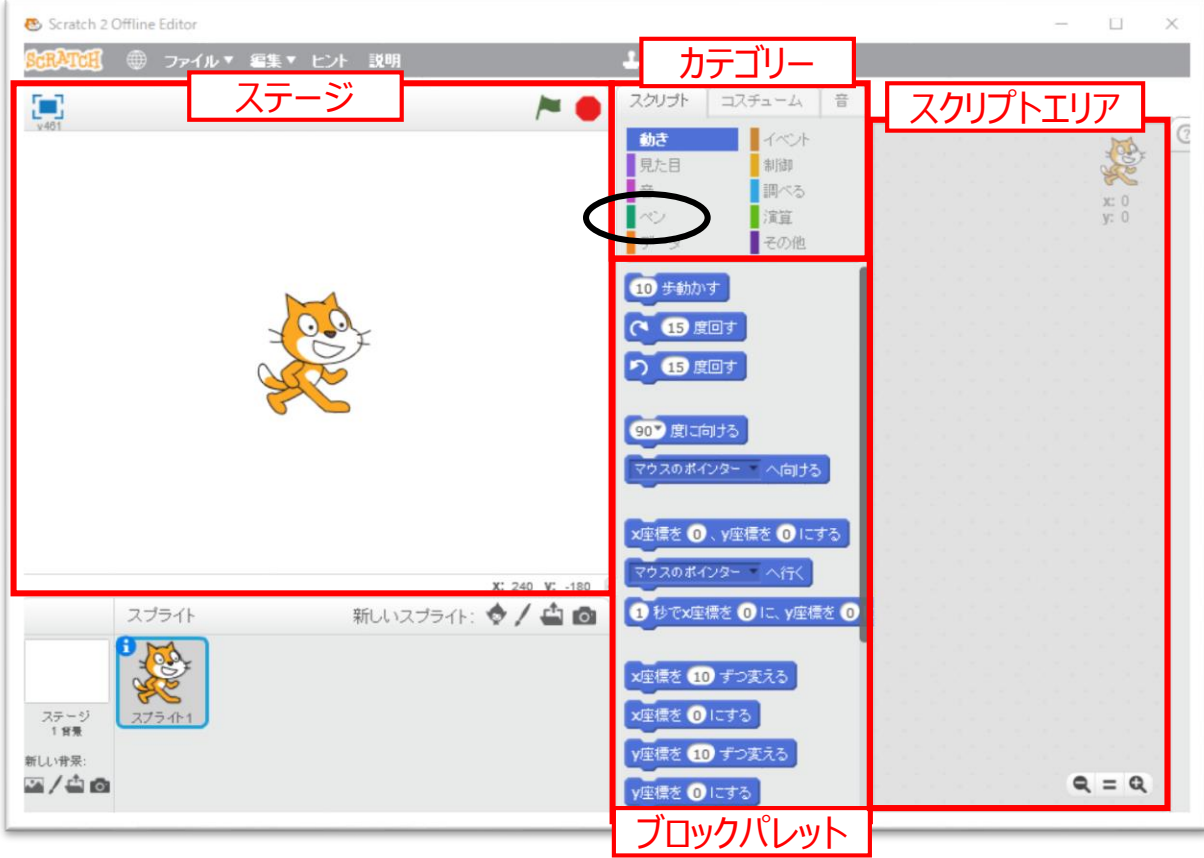

Scratch2.0とScratch3.0の違い

- 「ステージ」、「カテゴリー」、「ブロックパレット」、「スクリプトエリア」の位置が異なります。
- Scratch3.0では、カテゴリーに、デフォルトで「ペン」機能が表示されません。

Scratch2.0

Scratch3.0

Scratch3.0で「ペン」機能を表示させる方法

ステップ1

左下の青いボタンをクリック
(クリックするとステップ2の画面に切り替わります)

ステップ2

ペンと書かれたエリアをクリック
(クリックするとステップ3の画面に切り替わります)

ステップ3

カテゴリーにペンマークが表示され、
ブロックパレットにペン機能が表示されます